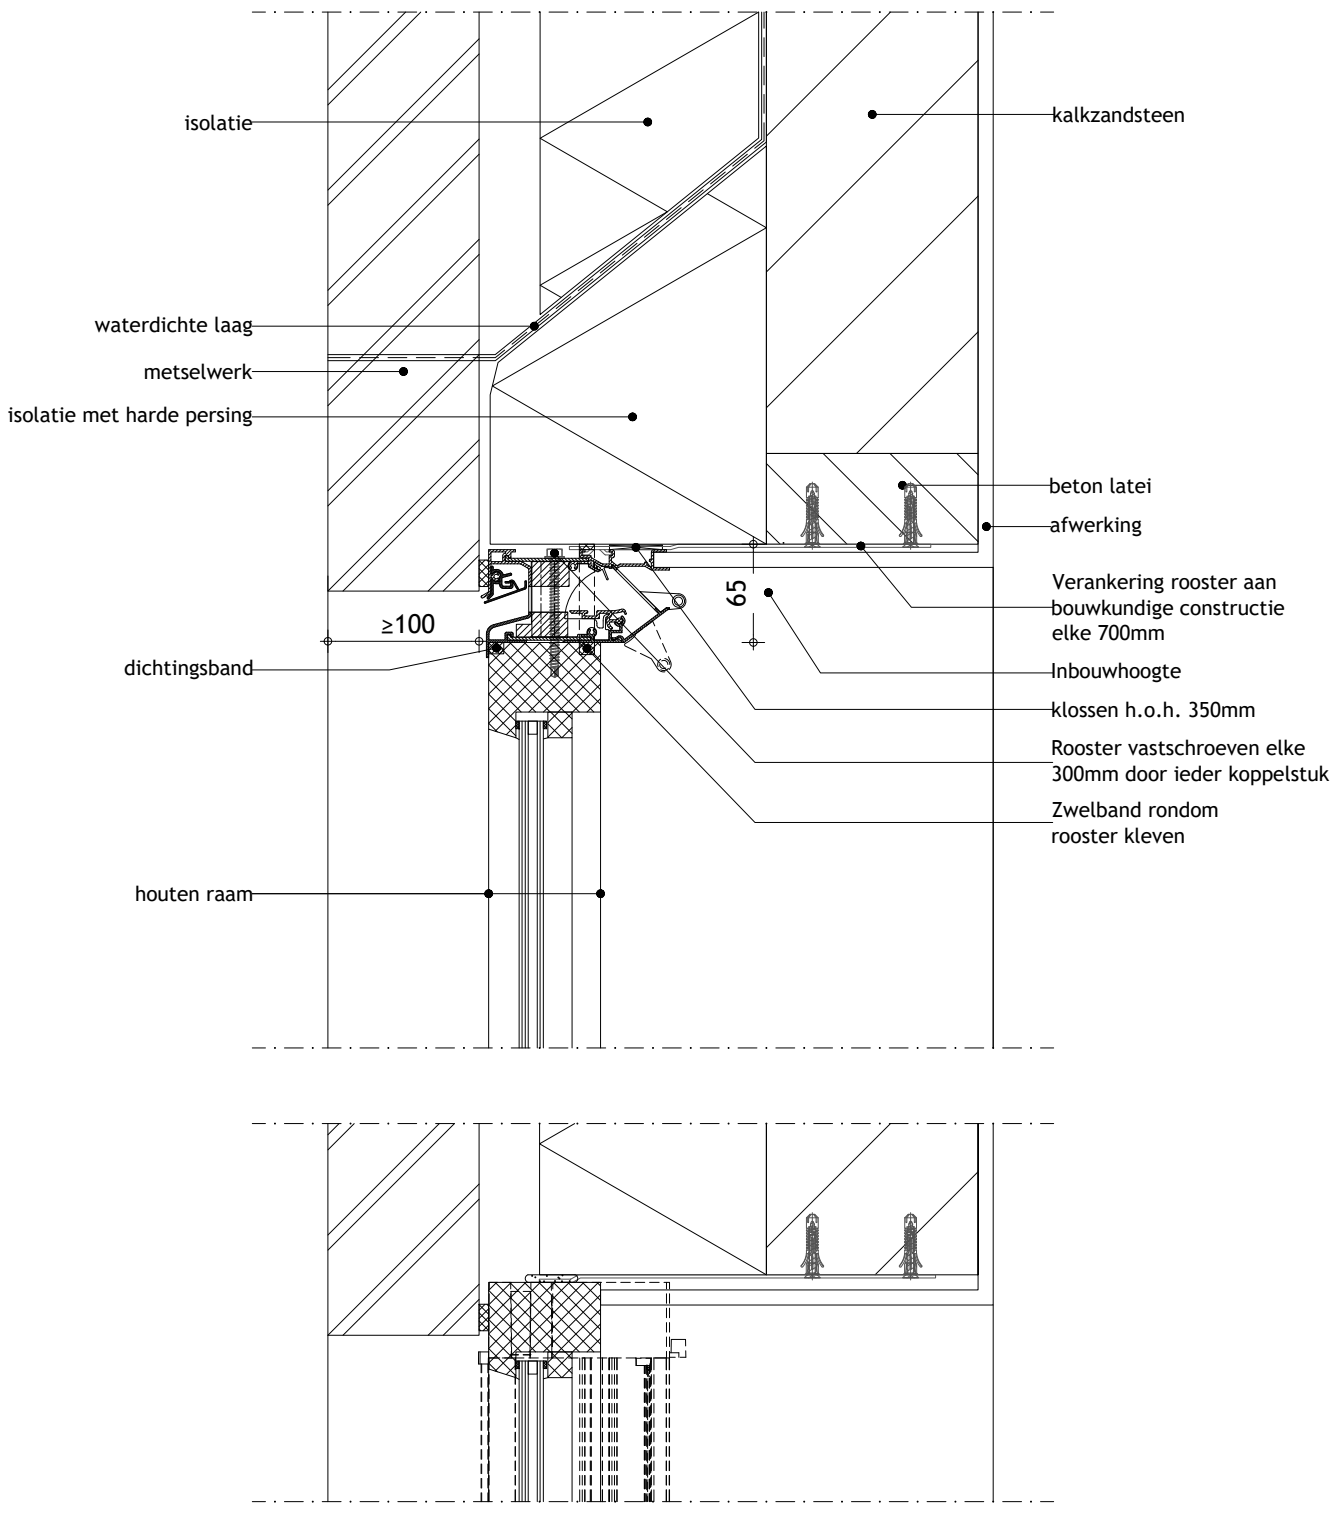

TopVent Corto - houten raam - half zichtbaar - metselwerk

Datum : 3/06/2021

Schaal : 1:5

we inspire at
www.duco.eu

I.O.V. :
Deze tekening is eigendom van Vero Duco Nv en mag niet gekopieerd, noch getoond worden aan derden zonder schriftelijke toestemming

Getekend : LVW

Formaat : A4

Tek nr. :
D363

2

1