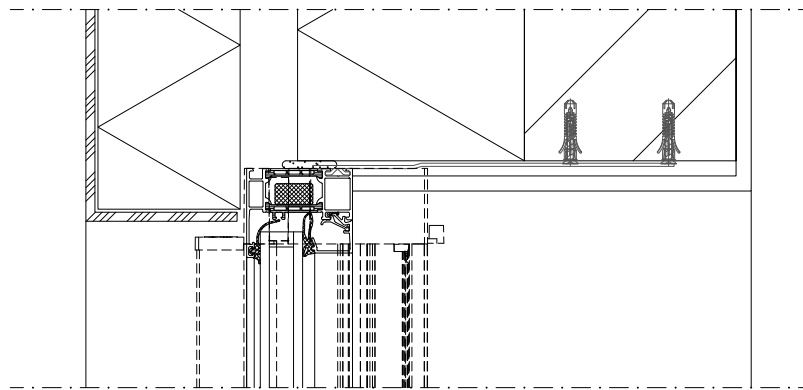

A

A

SkyVent Corto - aluminium raam - half zichtbaar - plaatwerk

Datum : 3/06/2021

Schaal : 1:5

Getekend : LVW

Formaat : A4

Tek nr. :
D367

DUCO
Ventilation & Sun Control

we inspire at
www.duco.eu

I.O.V. :

Deze tekening is eigendom van
Vero Duco Nv en mag niet gekopieerd,
noch getoond worden aan derden
zonder schriftelijke toestemming

2

1