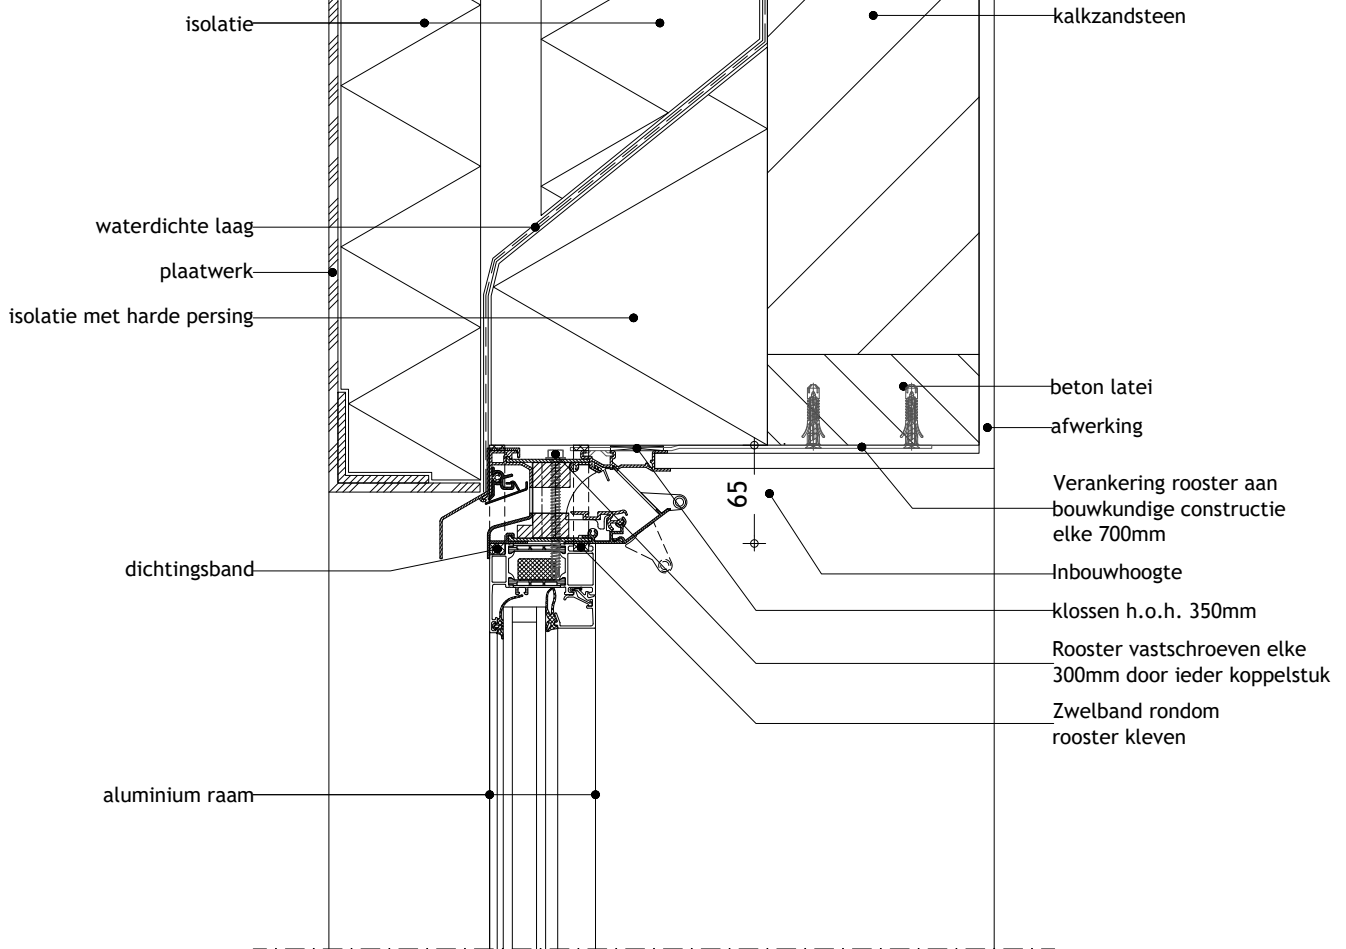

2

1

C

C

B

B

A

A

SkyVent Corto - aluminium raam - half zichtbaar - plaatwerk

Datum : 3/06/2021

Schaal : 1:5

Getekend : LVW

Formaat : A4

Tek nr. :
D367

DUCO
Ventilation & Sun Control

we inspire at
www.duco.eu

I.O.V. :

Deze tekening is eigendom van
Vero Duco Nv en mag niet gekopieerd,
noch getoond worden aan derden
zonder schriftelijke toestemming

2

1