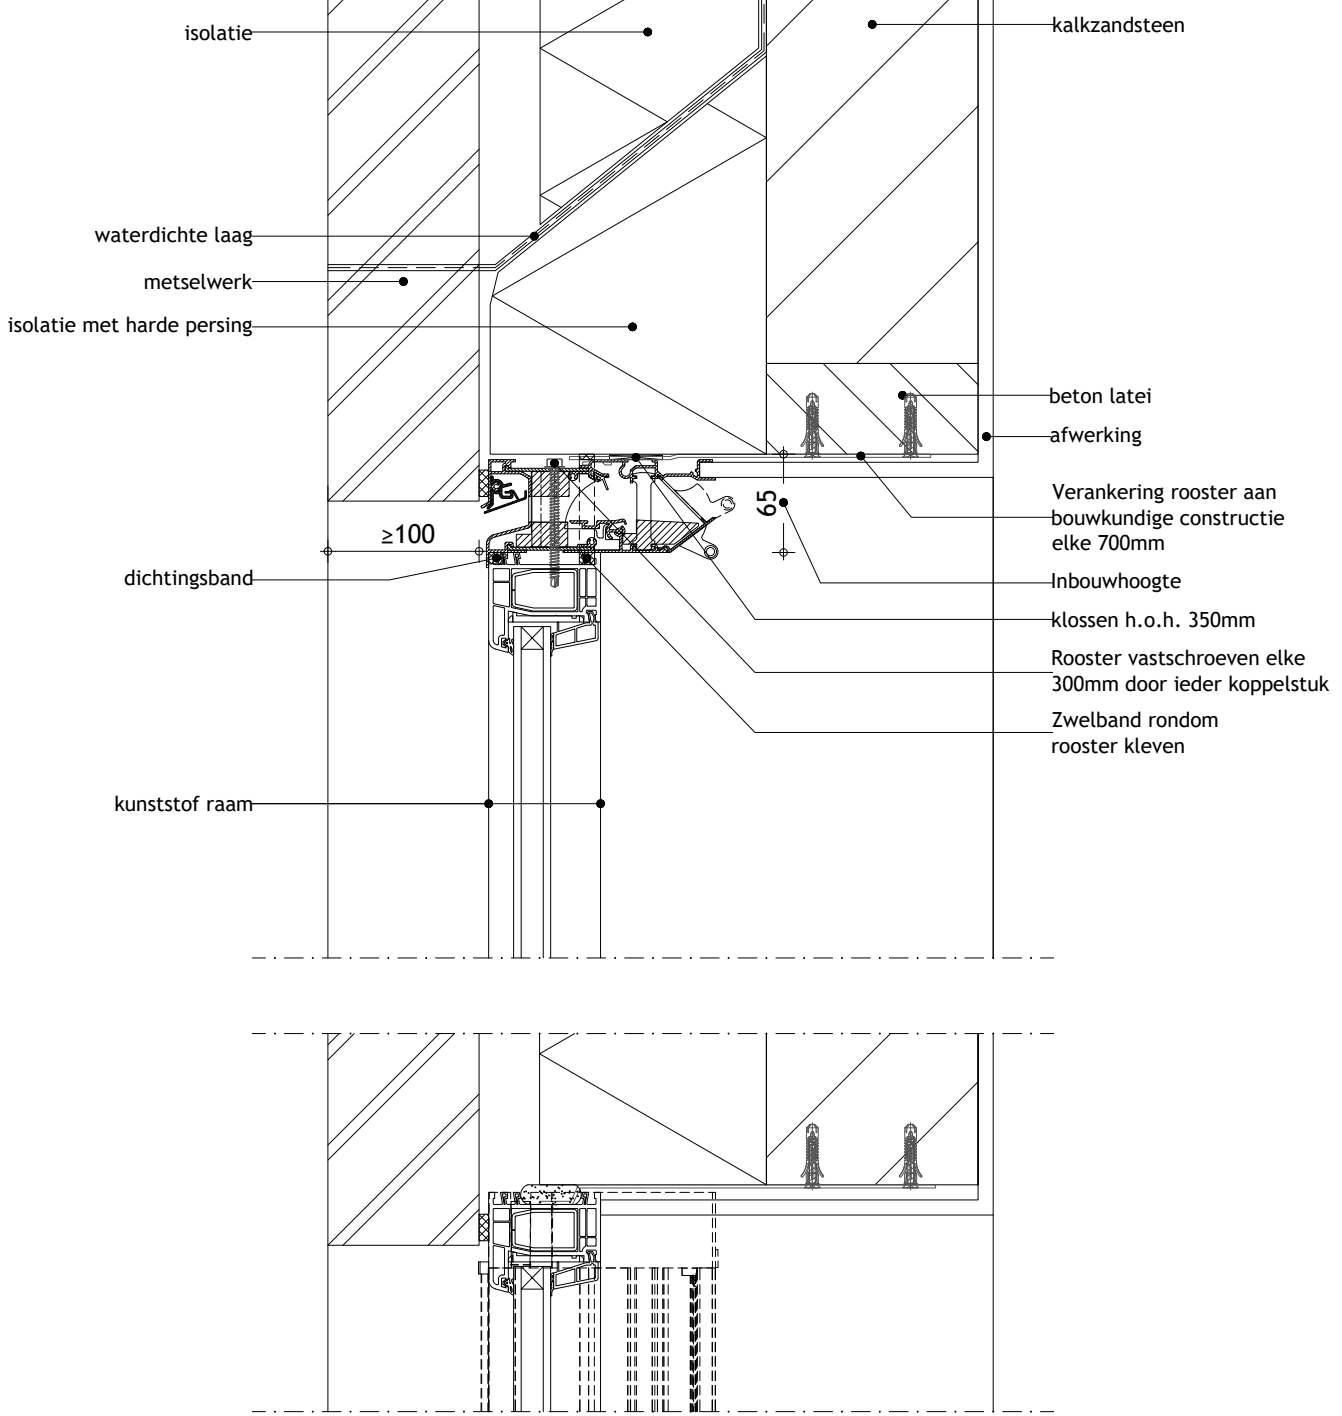

C

C

B

B

A

A

TopVent Medio - kunststof raam - half zichtbaar - metselwerk

Datum : 3/06/2021

Schaal : 1:5

we inspire at
www.duco.eu

I.O.V. :

Deze tekening is eigendom van Vero Duco Nv en mag niet gekopieerd, noch getoond worden aan derden zonder schriftelijke toestemming

Getekend : LVW

Formaat : A4

Tek nr. : D368