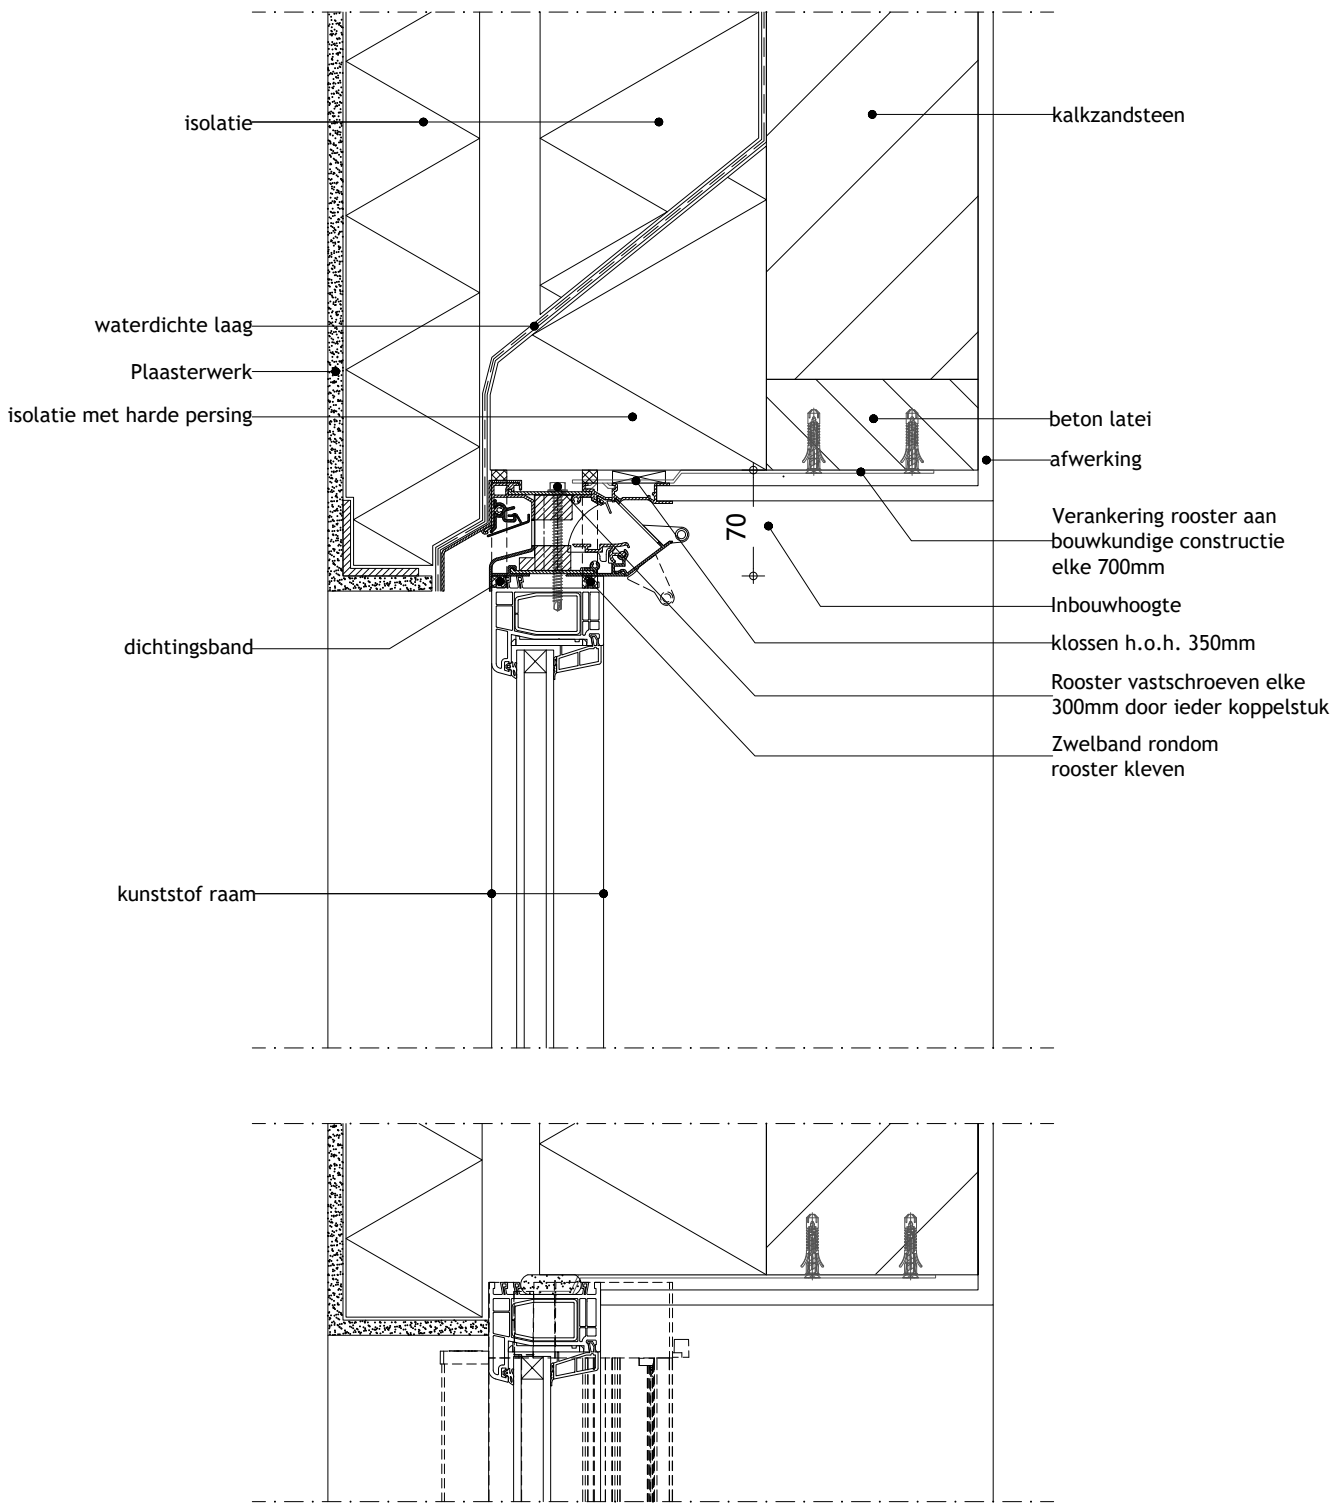

2

1

C

C

B

B

A

A

SkyVent Corto - kunststof raam - onzichtbaar - crepi

Datum : 7/06/2021

Schaal : 1:5

we inspire at
www.duco.eu

I.O.V. :

Deze tekening is eigendom van Vero Duco Nv en mag niet gekopieerd, noch getoond worden aan derden zonder schriftelijke toestemming

Getekend : LVW

Formaat : A4

Tek nr. :
D381

2

1