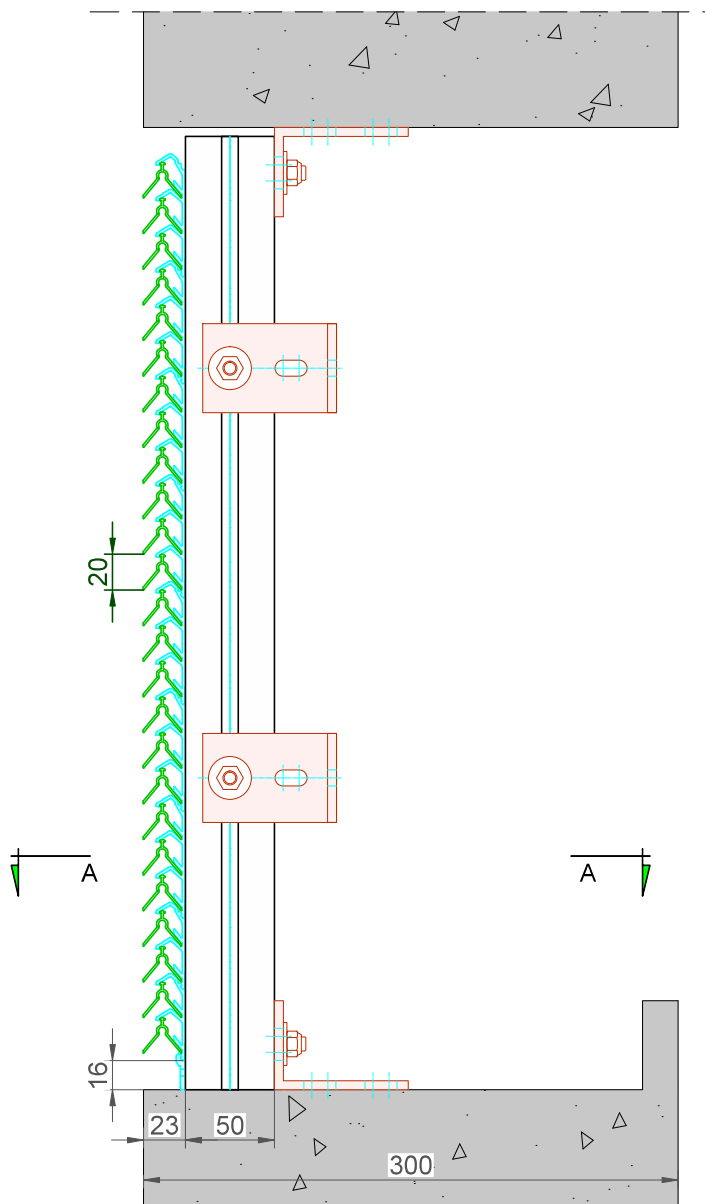

3

2

1

D

D

C

C

B

B

A

A

DucoWall Classic **20V** Draagprofiel 21/50 Multi

Datum : 20/02/2023

Schaal : 1:3

DUCO
Ventilation & Sun Control

Bedrijvenlaan 2 - 8630 VEURNE
tel. 0032-58/330066 - fax.0032-58/330067
email: info@duco.eu www.duco.eu

Deze tekening is eigendom van Duco Projects en mag niet gekopieerd
noch getoond worden aan derden zonder schriftelijke toestemming

Tol. : ISO 2768-mK

Getekend : SVE/JHX

Mat. :

Ref nr. :

Formaat : A3

omtrek

gewicht

lakoppervl.

Tekening nr. :

mm

kg/m

dm²/m

DWClassic-20V DP 21/50 Multi

Zonder dorpel, geen toplamel beschikbaar

3

2

1