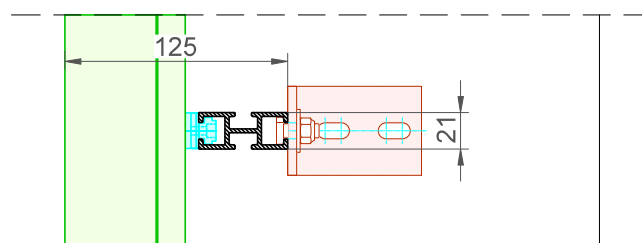

3

2

1

D

D

C

C

B

B

A

A

DucoWall Acoustic **75L** Draagprofiel 21/50 Multi

Datum : 30/05/2022

Schaal : 1:3

DUCO
Ventilation & Sun Control

Bedrijvenlaan 2 - 8630 VEURNE
tel. 0032-58/330066 - fax.0032-58/330067
email: info@duco.eu www.duco.eu

Tol. : ISO 2768-mK

Getekend : LNT/JHX

Mat. :

Ref nr. :

Formaat : A3

omtrek

gewicht

lakoppervl.

Tekening nr. :

mm

kg/m

dm²/m

DWAcoustic-75L DP 21/50 Multi

Zonder dorpel, geen toplamel beschikbaar

3

2

1