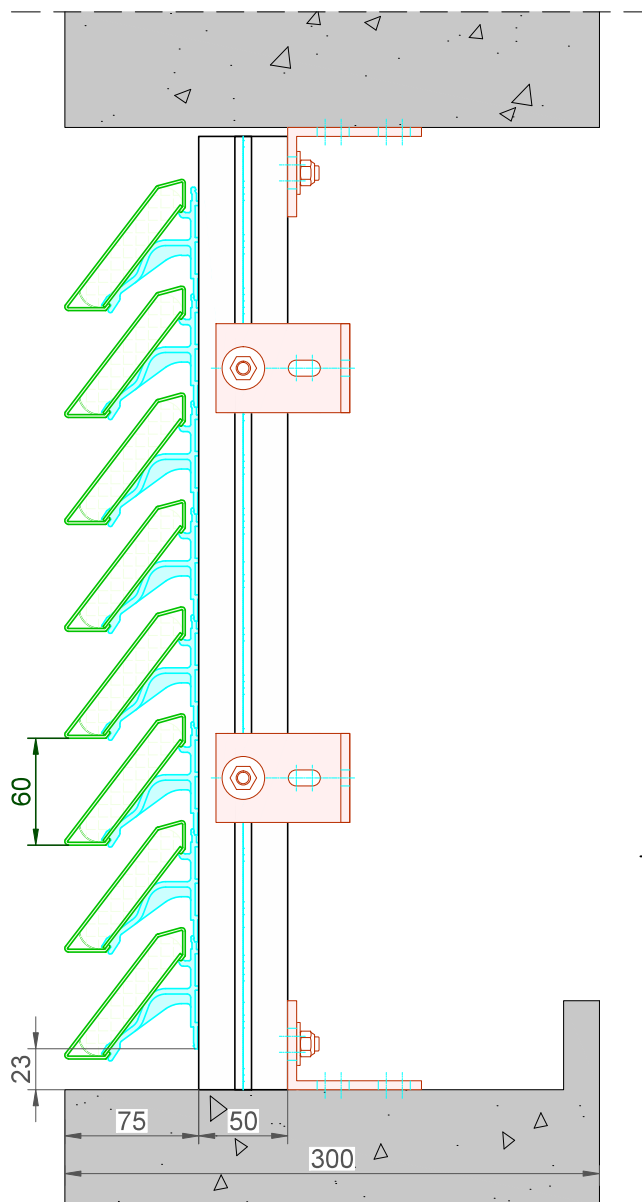

3

2

1

D

D

C

C

B

B

A

A

DucoWall Acoustic **75L** Draagprofiel 21/50 Multi

Datum : 30/05/2022

Schaal : 1:3

DUCO
Ventilation & Sun Control

Bedrijvenlaan 2 - 8630 VEURNE
tel. 0032-58/330066 - fax.0032-58/330067
email: info@duco.eu www.duco.eu

Tol. : ISO 2768-mK

Getekend : LNT/JHX

Mat. :

Ref nr. :

Formaat : A3

omtrek

gewicht

lakoppervl.

Tekening nr. :

mm

kg/m

dm²/m

DWAcoustic-75L DP 21/50 Multi

Zonder dorpel, geen toplamel beschikbaar

3

2

1