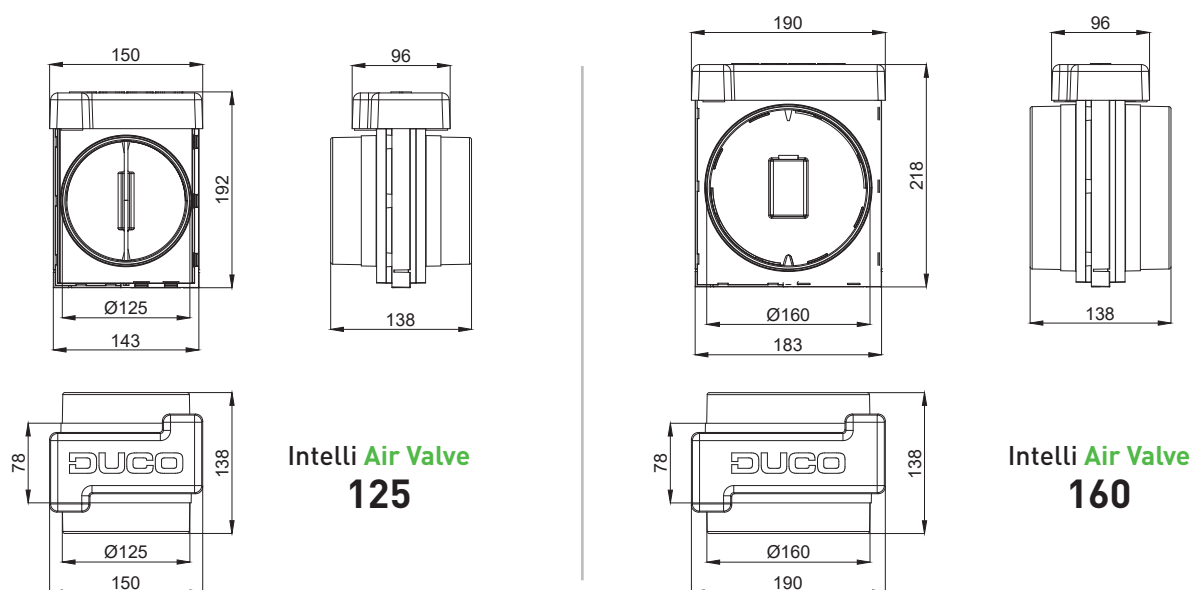

→ Principe met **drukgestuurde** ventilator

→ Principe met **niet-drukgestuurde** ventilator en IQ-unit

INTELLI AIR VALVE IN CIJFERS

	Intelli Air Valve 125	Intelli Air Valve 160
Afmetingen (B x H x D)	Behuizing: 192 x 150 x 138 mm iAV Regelklep: 141 x 167 x 46,5 mm	Behuizing: 220 x 183 x 138 mm iAV Regelklep: 165 x 195 x 48 mm
Kanaaldiameter	ø 125 mm	ø 160 mm
Gewicht	Behuizing: 268 g iAV Regelklep: 220 g	Behuizing: 348 g iAV Regelklep: 280 g
Afvoercapaciteit bij 150 Pa	Maximaal 150 m ³ /h	Maximaal 250 m ³ /h
Voeding	24 VDC (via kabel van max. 1,5 mm ²)	
Vermogen	Standby: 0,4 W Piek: 7,0 W	
Communicatie	RF met onderliggende componenten. Wired-verbinding met eventuele IQ-unit, d.m.v. kabel van max. 1,5 mm ²)	