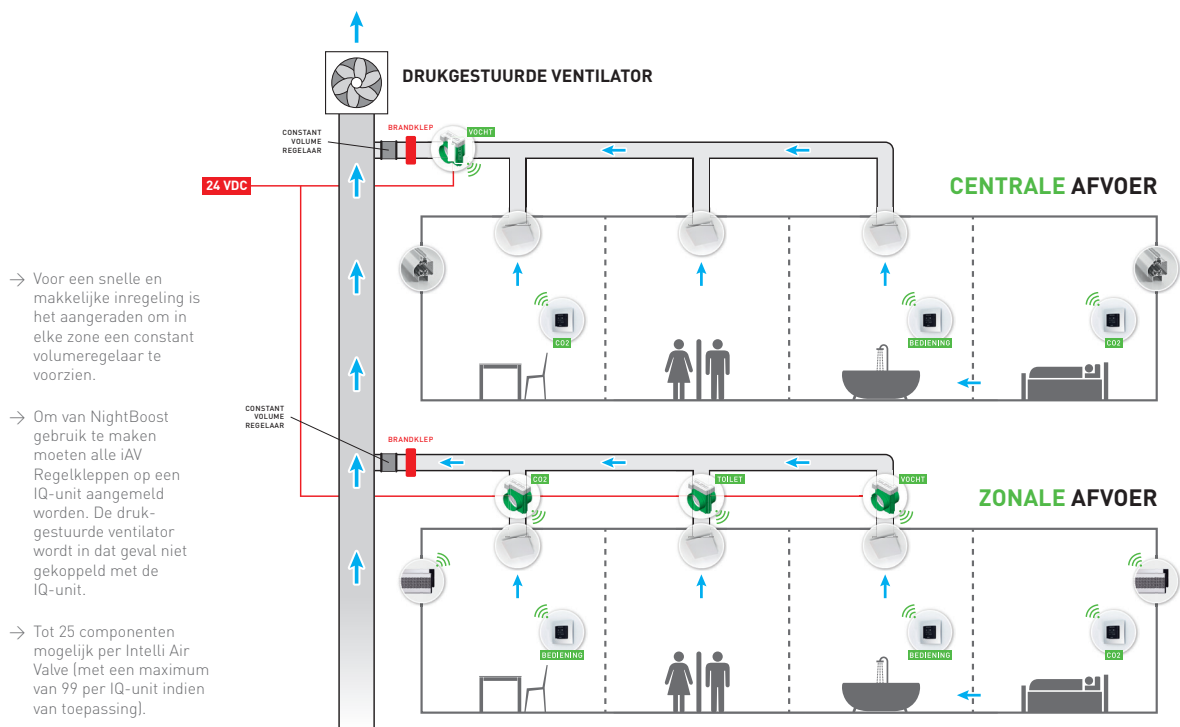

→ Principe met **drukgestuurde** ventilator