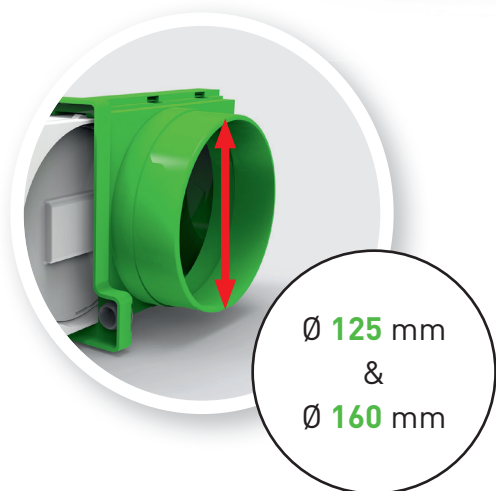

Intelli Air Valve (iAV)

Slimme regelklep met CO₂- of vochtmeting

NIEUW

- Compacte oplossing voor collectieve wooneenheden
- Snelle & eenvoudige installatie én onderhoud
- Centrale of zonale vraagsturing
- Sturing via draadloze communicatie

In combinatie met een (drukgestuurde) dakventilator garandeert deze intelligente regelklep voor **kanalen van Ø 125 mm en Ø 160 mm** een efficiënte **luchtafvoer** binnen het gehele gebouw. Dit maakt het gebruik van een zonaal geregelde mechanische afvoerventilator per wooneenheid evenwel overbodig. Tevens kunnen de **bestaande ventilatiekanalen en (drukgestuurde) dakventilator behouden** blijven.

→ Principe met **drukgestuurde** ventilator

→ Principe met **niet-drukgestuurde** ventilator en IQ-unit

INTELLI AIR VALVE IN CIJFERS

	Intelli Air Valve 125	Intelli Air Valve 160
Afmetingen (B x H x D)	Behuizing: 192 x 150 x 138 mm iAV Regelklep: 141 x 167 x 46,5 mm	Behuizing: 220 x 183 x 138 mm iAV Regelklep: 165 x 195 x 48 mm
Kanaaldiameter	ø 125 mm	ø 160 mm
Gewicht	Behuizing: 268 g iAV Regelklep: 220 g	Behuizing: 348 g iAV Regelklep: 280 g
Afvoercapaciteit bij 150 Pa	Maximaal 150 m ³ /h	Maximaal 250 m ³ /h
Voeding	24 VDC (via kabel van max. 1,5 mm ²)	
Vermogen	Standby: 0,4 W Piek: 7,0 W	
Communicatie	RF met onderliggende componenten. Wired-verbinding met eventuele IQ-unit, d.m.v. kabel van max. 1,5 mm ²)	