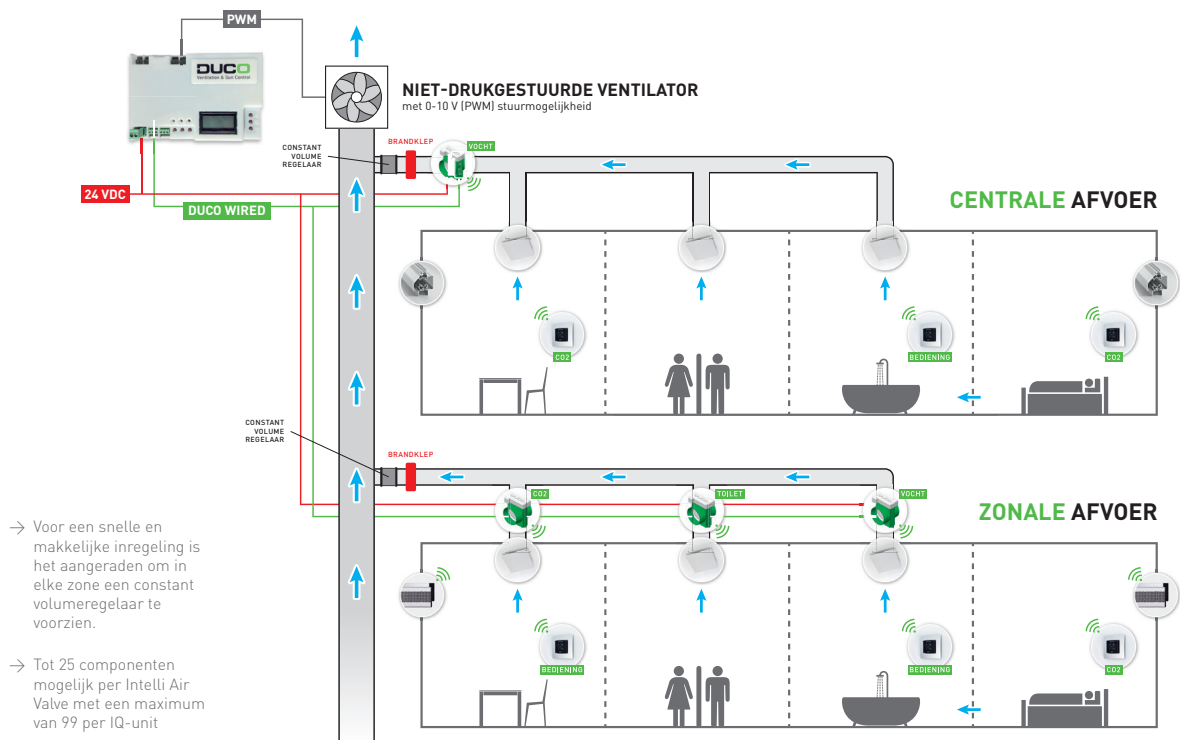

→ Principe met **niet-drukgestuurde** ventilator en IQ-unit