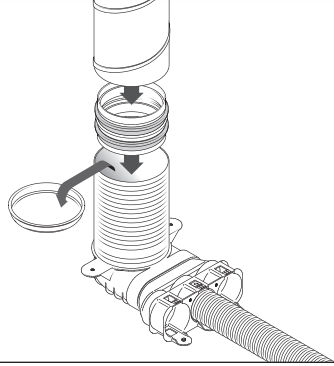

AANSLUIT STIJGL D125 > 3x63
90° BENDSPLIT UP D125 > 3x63
RACCORD ASCENDANTE D125 > 3x63

DUCO
www.duco.eu
0000-4608

7

5

8

6