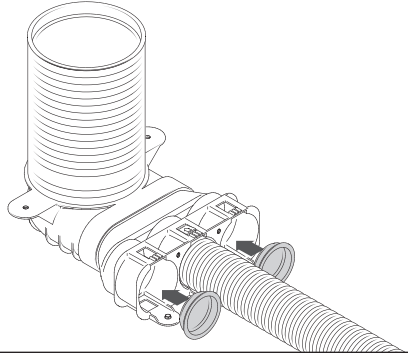

AANSLUIT STIJGL D125 > 3x63
90° BENDSPLIT UP D125 > 3x63
RACCORD ASCENDANTE D125 > 3x63

DUCO
www.duco.eu
0000-4608

7

5

8

6