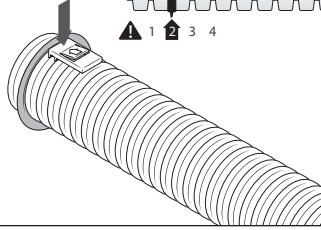

AANSLUIT STIJGL D125 > 3x63
90° BENDSPLIT UP D125 > 3x63
RACCORD ASCENDANTE D125 > 3x63

DUCO
www.duco.eu
0000-4608

7

5

8

6